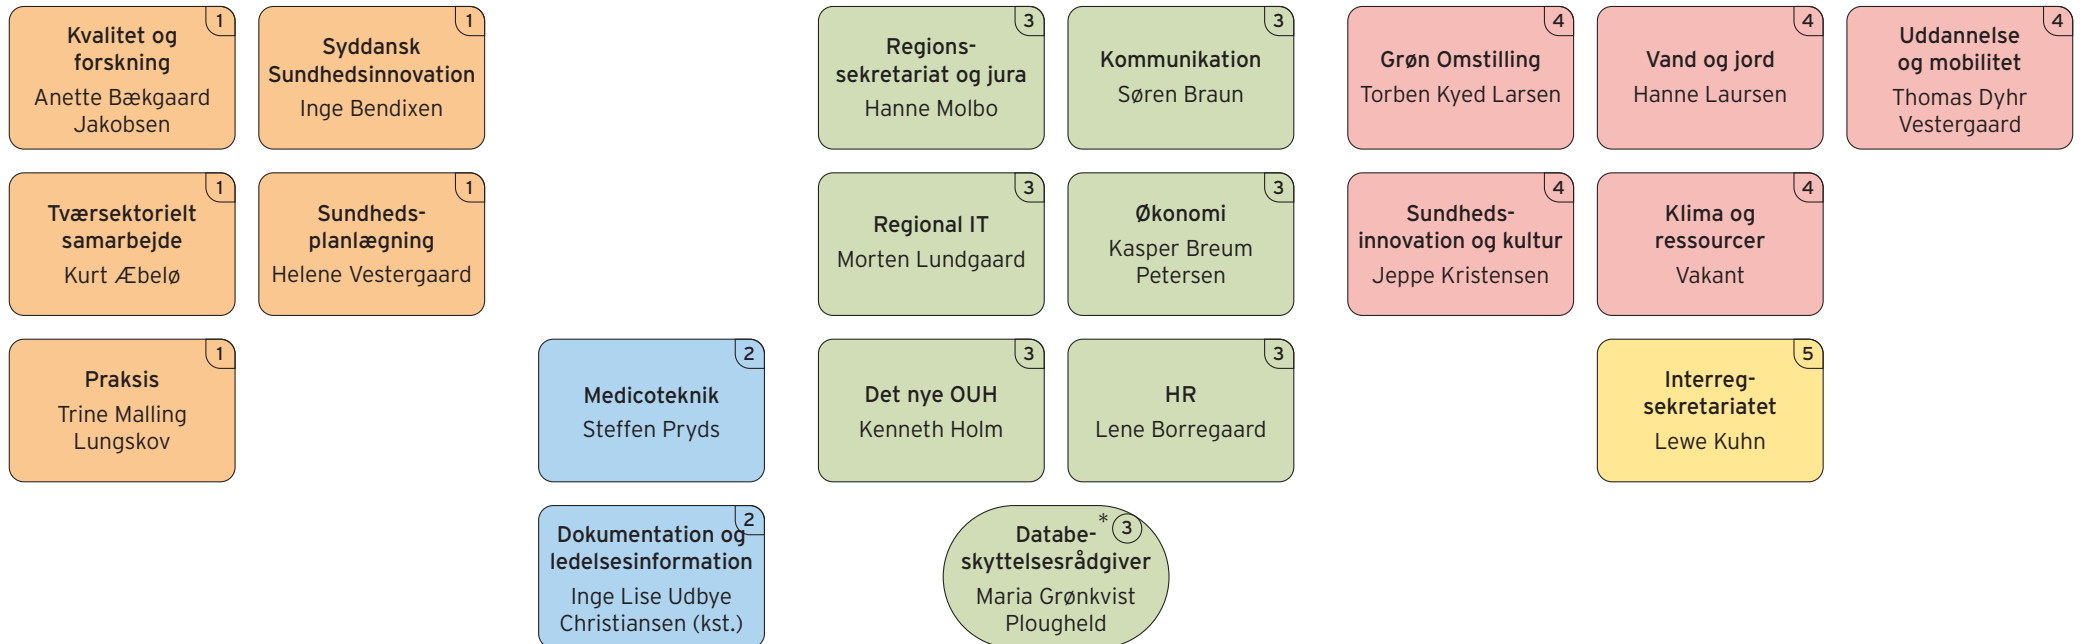

REGION SYDDANMARKS STABSORGANISATION

Regionsråd

Direktionen

Regionsdirektør
Jane Kraglund

Koncerndirektør
Kurt Espersen

Koncerndirektør
Jørgen Bjelskou

1 Refererer til Kurt Espersen

2 Refererer til Kasper Breum Petersen